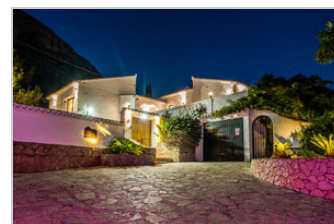

Rentals Javea

0034 966 463 108
info@rentalsjavea.com
www.rentalsjavea.com

Long Term Rentals | Winter Rentals | Property Management

Javea Villa

Ref 55128871 2,200

Beschikbaar van januari tot eind maart (3 maanden) Luxe villa gelegen in het Montgo-gebied van Javea, rustige, privé en vredige locatie, op het zuiden, volledig gerenoveerd tot...

Geen samenvatting beschikbaar 4

Baden 3

Zwembad Private

Grootte m2

Verhaal m2

Omschrijving

Beschikbaar van januari tot eind maart (3 maanden) Luxe villa gelegen in het Montgo-gebied van Javea, rustige, privé en vredige locatie, op het zuiden, volledig gerenoveerd tot een hoge standaard. De ruime villa heeft 4 slaapkamers, een satelliet-tv, een volledig uitgeruste keuken met een vaatwasser en een oven, een wasmachine en 3 badkamers met een bad. Handdoeken en beddengoed worden verstrekt in de villa. Er is ook een zithoek en een open haard.

Casa Pelefi is een prachtige villa met 4 slaapkamers, gelegen op de hellingen van de majestueuze Montgo-berg binnen de grenzen van een Nationaal Park en is het perfecte toevluchtsoord voor grote gezinnen. Weggestopt in een exclusieve hoek van Javea, aan een rustige doodlopende straat, is het op maat gemaakt voor degenen die verlangen naar een rustige, geluidsvrije vakantie. Het grote, zonovergoten privé terras, op het zuiden, beschikt over een prachtig zwembad van 10 x 5 meter, dat dagelijks geniet van maar liefst 10 uur zon

123 Javea Villas

Web: www.rentalsjavea.com **E-mail:** info@rentalsjavea.com **telefoon:** 0034 966 463 108