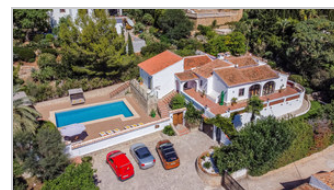

## Javea Villa

Ref 55128871 2,200

Beschikbaar van januari tot eind maart (3 maanden) Luxe villa gelegen in het Montgo-gebied van Javea, rustige, privé en vredige locatie, op het zuiden, volledig gerenoveerd tot...

## Omschrijving

Beschikbaar van januari tot eind maart (3 maanden) Luxe villa gelegen in het Montgo-gebied van Javea, rustige, privé en vredige locatie, op het zuiden, volledig gerenoveerd tot een hoge standaard. De ruime villa heeft 4 slaapkamers, een satelliet-tv, een volledig uitgeruste keuken met een vaatwasser en een oven, een wasmachine en 3 badkamers met een bad. Handdoeken en beddengoed worden verstrekt in de villa. Er is ook een zithoek en een open haard.

Casa Pelefi is een prachtige villa met 4 slaapkamers, gelegen op de hellingen van de majestueuze Montgo-berg binnen de grenzen van een Nationaal Park en is het perfecte toevluchtsoord voor grote gezinnen. Weggestopt in een exclusieve hoek van Javea, aan een rustige doodlopende straat, is het op maat gemaakt voor degenen die verlangen naar een rustige, geluidsvrije vakantie. Het grote, zonovergoten privé terras, op het zuiden, beschikt over een prachtig zwembad van 10 x 5 meter, dat dagelijks geniet van maar liefst 10 uur zon