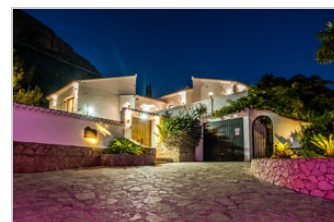

Rentals Javea

0034 966 463 108
info@rentalsjavea.com
www.rentalsjavea.com

Long Term Rentals | Winter Rentals | Property Management

Javea Villa

Ref 55128871 2,200

Beschikbaar van januari tot eind maart (3 maanden) Luxe villa gelegen in het Montgo-gebied van Javea, rustige, privé en vredige locatie, op het zuiden, volledig gerenoveerd tot...

Geen samenvatting beschikbaar 4

Baden 3

Zwembad Private

Grootte m2

Verhaal m2

Omschrijving

Beschikbaar van januari tot eind maart (3 maanden) Luxe villa gelegen in het Montgo-gebied van Javea, rustige, privé en vredige locatie, op het zuiden, volledig gerenoveerd tot een hoge standaard. De ruime villa heeft 4 slaapkamers, een satelliet-tv, een volledig uitgeruste keuken met een vaatwasser en een oven, een wasmachine en 3 badkamers met een bad. Handdoeken en beddengoed worden verstrekt in de villa. Er is ook een zithoek en een open haard.

Casa Pelefi is een prachtige villa met 4 slaapkamers, gelegen op de hellingen van de majestueuze Montgo-berg binnen de grenzen van een Nationaal Park en is het perfecte toevluchtsoord voor grote gezinnen. Weggestopt in een exclusieve hoek van Javea, aan een rustige doodlopende straat, is het op maat gemaakt voor degenen die verlangen naar een rustige, geluidsvrije vakantie. Het grote, zonovergoten privé terras, op het zuiden, beschikt over een prachtig zwembad van 10 x 5 meter, dat dagelijks geniet van maar liefst 10 uur zon

123 Javea Villas

Web: www.rentalsjavea.com **E-mail:** info@rentalsjavea.com **telefoon:** 0034 966 463 108